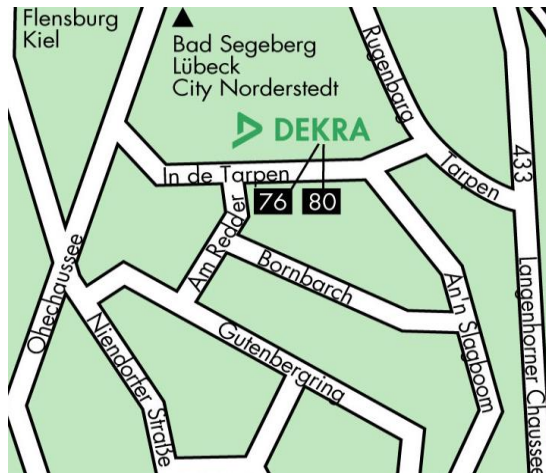

So finden Sie uns:

Norderstedter Toys Company

In de Tarpen 76 – 80
22848 Norderstedt

Öffnungszeiten

Mo. – Fr. von 8:00 bis 14:00 Uhr

Tel.: 040 / 53 43 93 – 51/52

info@norderstedt.dekra-toyscompany.com

Bus 278 von U1 Garstedt bis Fabersweg

Bus 278 von U1 Ochsenzoll bis Fabersweg

Bus 191 von U1 Garstedt bis Fabersweg

Wir freuen uns auf Ihren Besuch!!!

Unsere Sammelstellen in Henstedt-Ulzburg:

- ❖ **Die Sonnenblume**
Norderstedter Str. 2
24558 Henstedt-Ulzburg
Tel.: 04193 / 74 85
- ❖ **Ev. Luther Kirchengemeinde**
Hamburger Str. 30
24558 Henstedt-Ulzburg
Tel.: 04193 / 99 75 14
- ❖ **Gemeindebücherei Henstedt-Ulzburg**
Hamburger Straße 22A
24558 Henstedt-Ulzburg
Tel.: 04193 / 99 38 50

❖ KiTa Unter der Eiche

Kirchenstraße 12A
22848 Norderstedt
Tel.: 040 / 82 31 57 52 00

❖ KiTa Tannenhofstraße

Tannenhofstraße 40
22848 Norderstedt
Tel.: 040 / 52 35 56 0

Vielen Dank für Ihre Unterstützung

Mit dieser Aktion streben wir keinerlei Gewinn an. Alle Spenden werden unentgeltlich weitergegeben